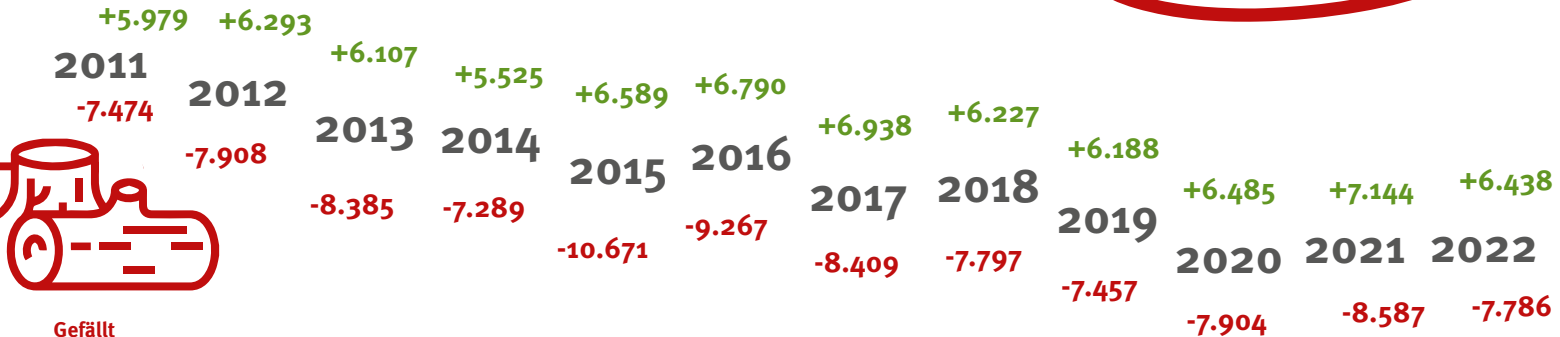

BAUMBILANZ IN MÜNCHEN

Gepflanzt

Pflanzungen gesamt: **+76.703**

Fällungen gesamt: **-98.934**

Bilanz:

-22.231

Gefällt